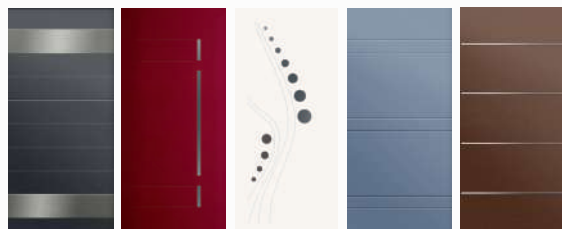

Exemples de panneaux en option :

04 Panneaux estampés

Graciella 7035 Hispana 7016 Thecia 9016 Carra 5014 Granala 6019

06 Panneaux Okoumé Haussmanniens

Décor 1 Décor 2 Décor 3

07 Panneaux Loft Natural

LN Hugo 9005 LN Forest 1013 LN Lino 9016

05 Panneaux contemporains

Annaelle 7016 LRM534.5 3004 2758M 9016 LRM102 5014 LRM527 8014

Suggestions de teintes RAL  
LN = Loft Natural

Toutes teintes RAL

29

Tôles Alu Plaxé également disponible :

Chêne Miel CH80K Cerisier Noir AC01K