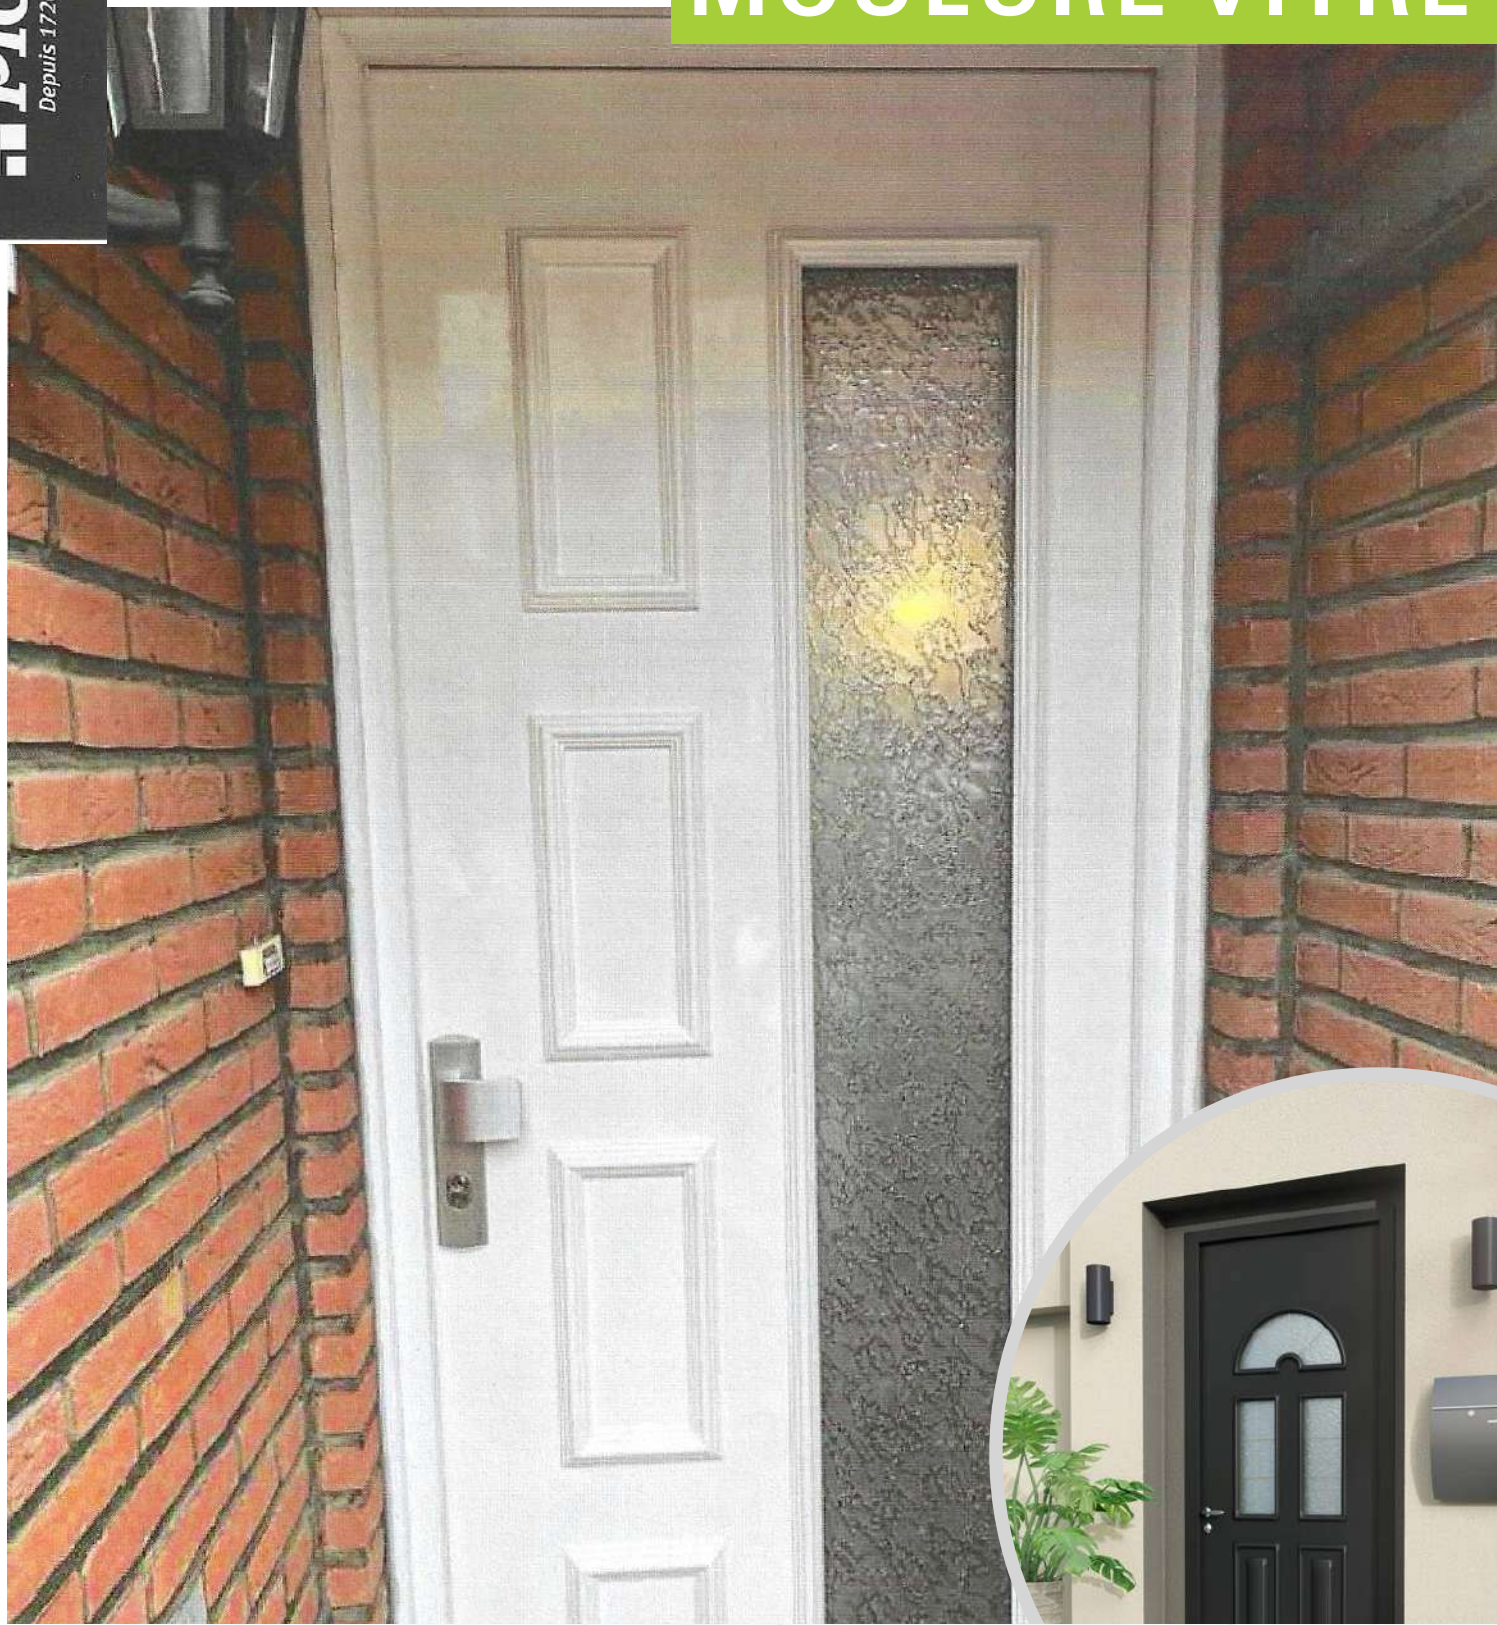

PORTE DE MAISON

PICARD
Depuis 1720 SERRURES

Porte Blindée

**THOLINE
MOULURÉ VITRÉ**

BVCert.6233709

Un savoir-faire séculaire...

Depuis 1720, Picard Serrures a acquis une expertise inégalée dans la conception et la fabrication de portes blindées. Garanties 10 ans⁽¹⁾ et sur-mesure, elles s'intègrent sans modification du bâti existant et répondent avec élégance aux exigences et aux goûts de chacun.

MERTENS

VOTRE SÉCURITÉ

Huissérie en tôle 25/10 et porte en tôle 20/10
 A2P BP1 en ouverture intérieure uniquement
 Cadre et seuil soudés
 4 Paumelles 140 à billes soudées (TIG)
 6 Omégas horizontaux
 Laine de roche