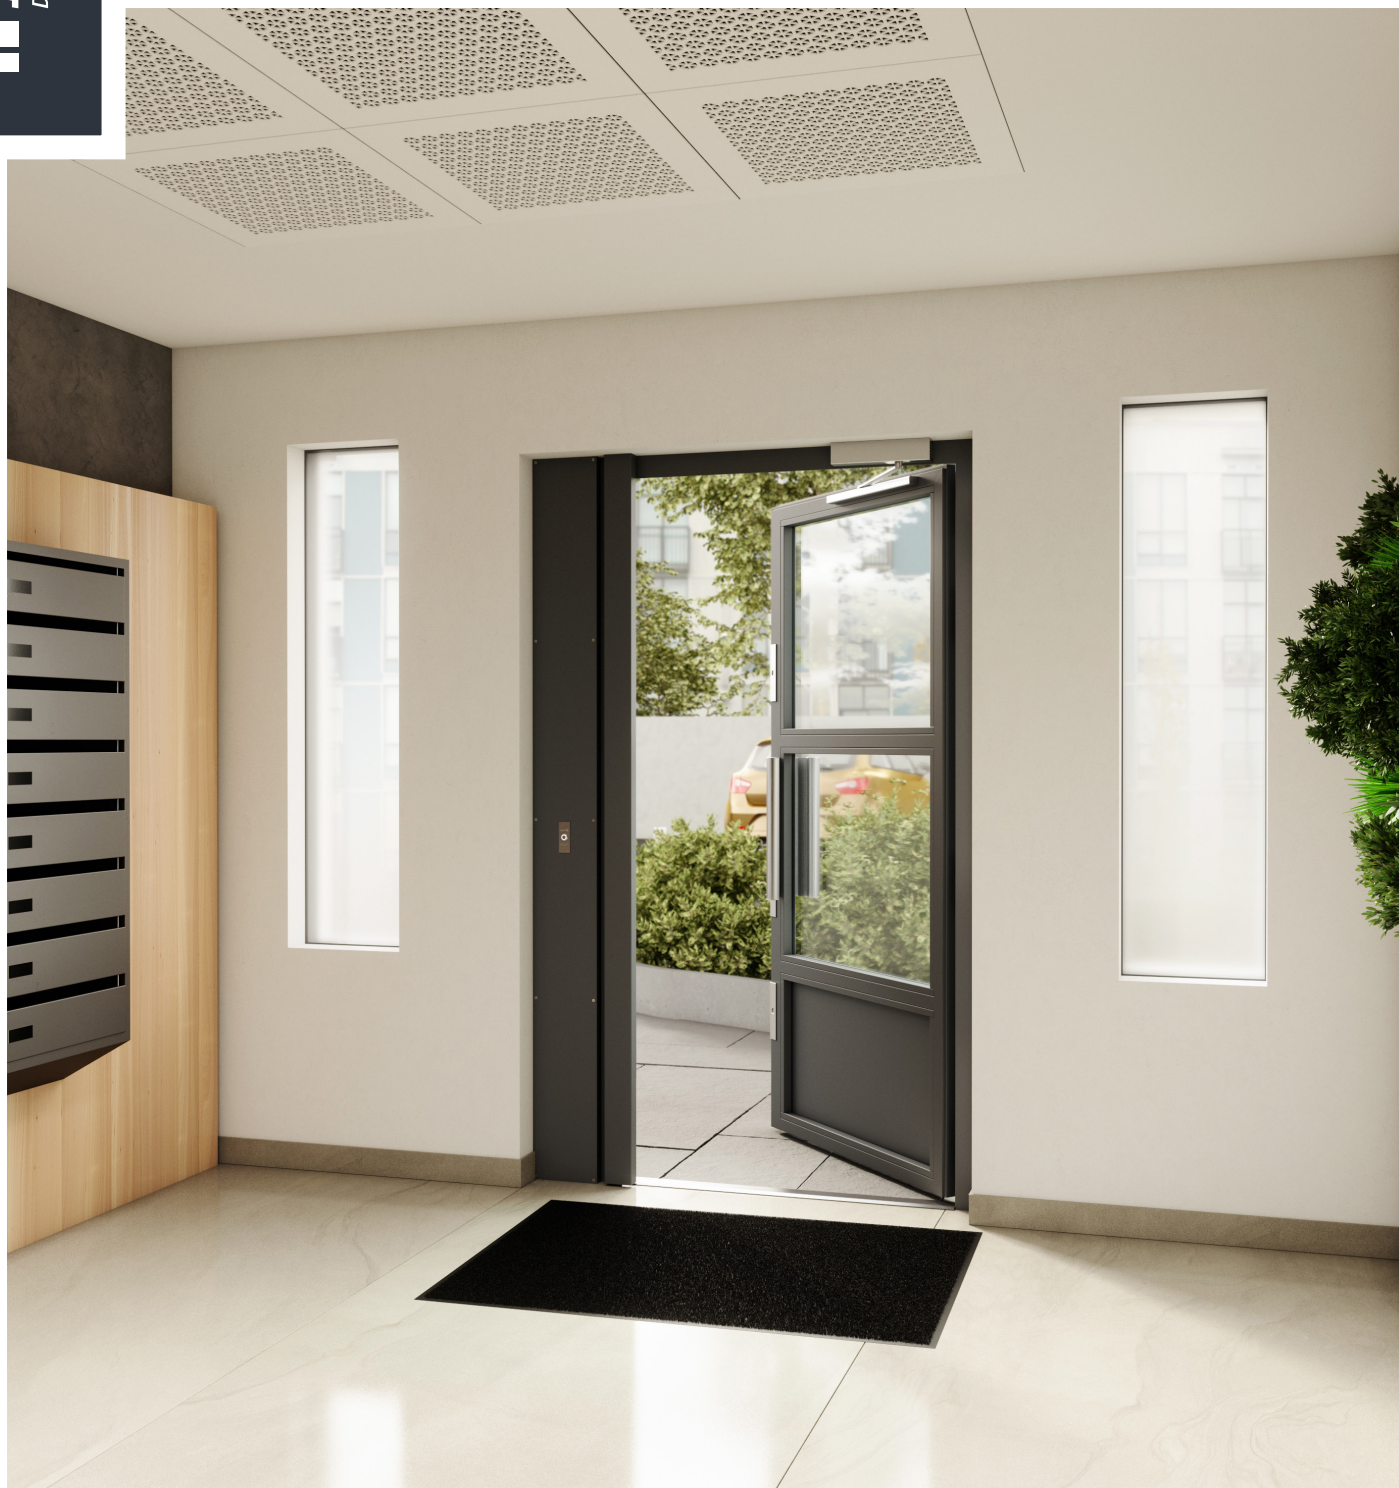

Porte de hall vitrée - **RHEA Évolution**

La porte vitrée polyvalente pour les réhabilitations

(2) Photos non contractuelles.

Fabriqué en France

Un savoir-faire séculaire...

*Depuis 1720, Picard Serrures a acquis une expertise inégalée dans la conception et la fabrication de portes blindées, de portes techniques et de portes de hall. **Sur-mesure**, elles s'intègrent et répondent avec élégance aux exigences et aux goûts de chacun.*