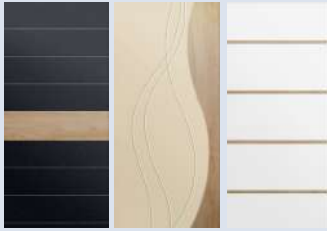

Chêne Nebraska naturel

Chêne foncé

Noyer de Bourgogne

Acajou de Floride

Érable américain champagne

Béton Chicago gris clair

Béton Chicago gris foncé

Chêne Bordeaux clair

Exemples de panneaux en option :

5 Panneaux estampés

Graciella 7035 Gispana 7016 Thecia 9016 Carra 5014 Granala 6019

7 Panneaux Okoumé Haussmanniens

Décor 1 Décor 2 Décor 3

6 Panneaux Loft Natural

LN Hugo 9005 LN Forest 1013 LN Lino 9016

6 Panneaux contemporains

Annaelle 7016 LRM534.5 3004 2758M 9016 LRM102 5014 LRM527 8014

Suggestions de teintes RAL
LN = Loft Natural

2 Panneaux Décoratifs

← Acajou teinté brillant

Acajou naturel brillant →

30 Toutes teintes RAL

12

19

13

11

9

14

15