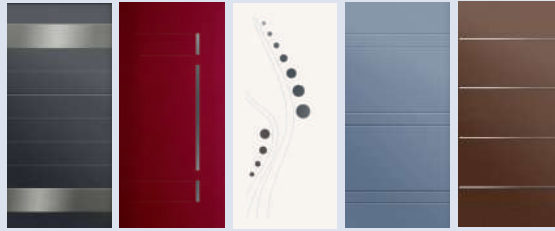

Chêne Nebraska naturel

Chêne foncé

Noyer de Bourgogne

Acajou de Floride

Érable américain champagne

Béton Chicago gris clair

Béton Chicago gris foncé

Chêne Bordeaux clair

6 Panneaux contemporains

Annaelle 7016 LRM534.5 3004 2758M 9016 LRM102 5014 LRM527 8014

Suggestions de teintes RAL
LN = Loft Natural

2 Panneaux Décoratifs

← Acajou teinté brillant

Acajou naturel brillant →

30 Toutes teintes RAL

12

19

13

11

9

14

15