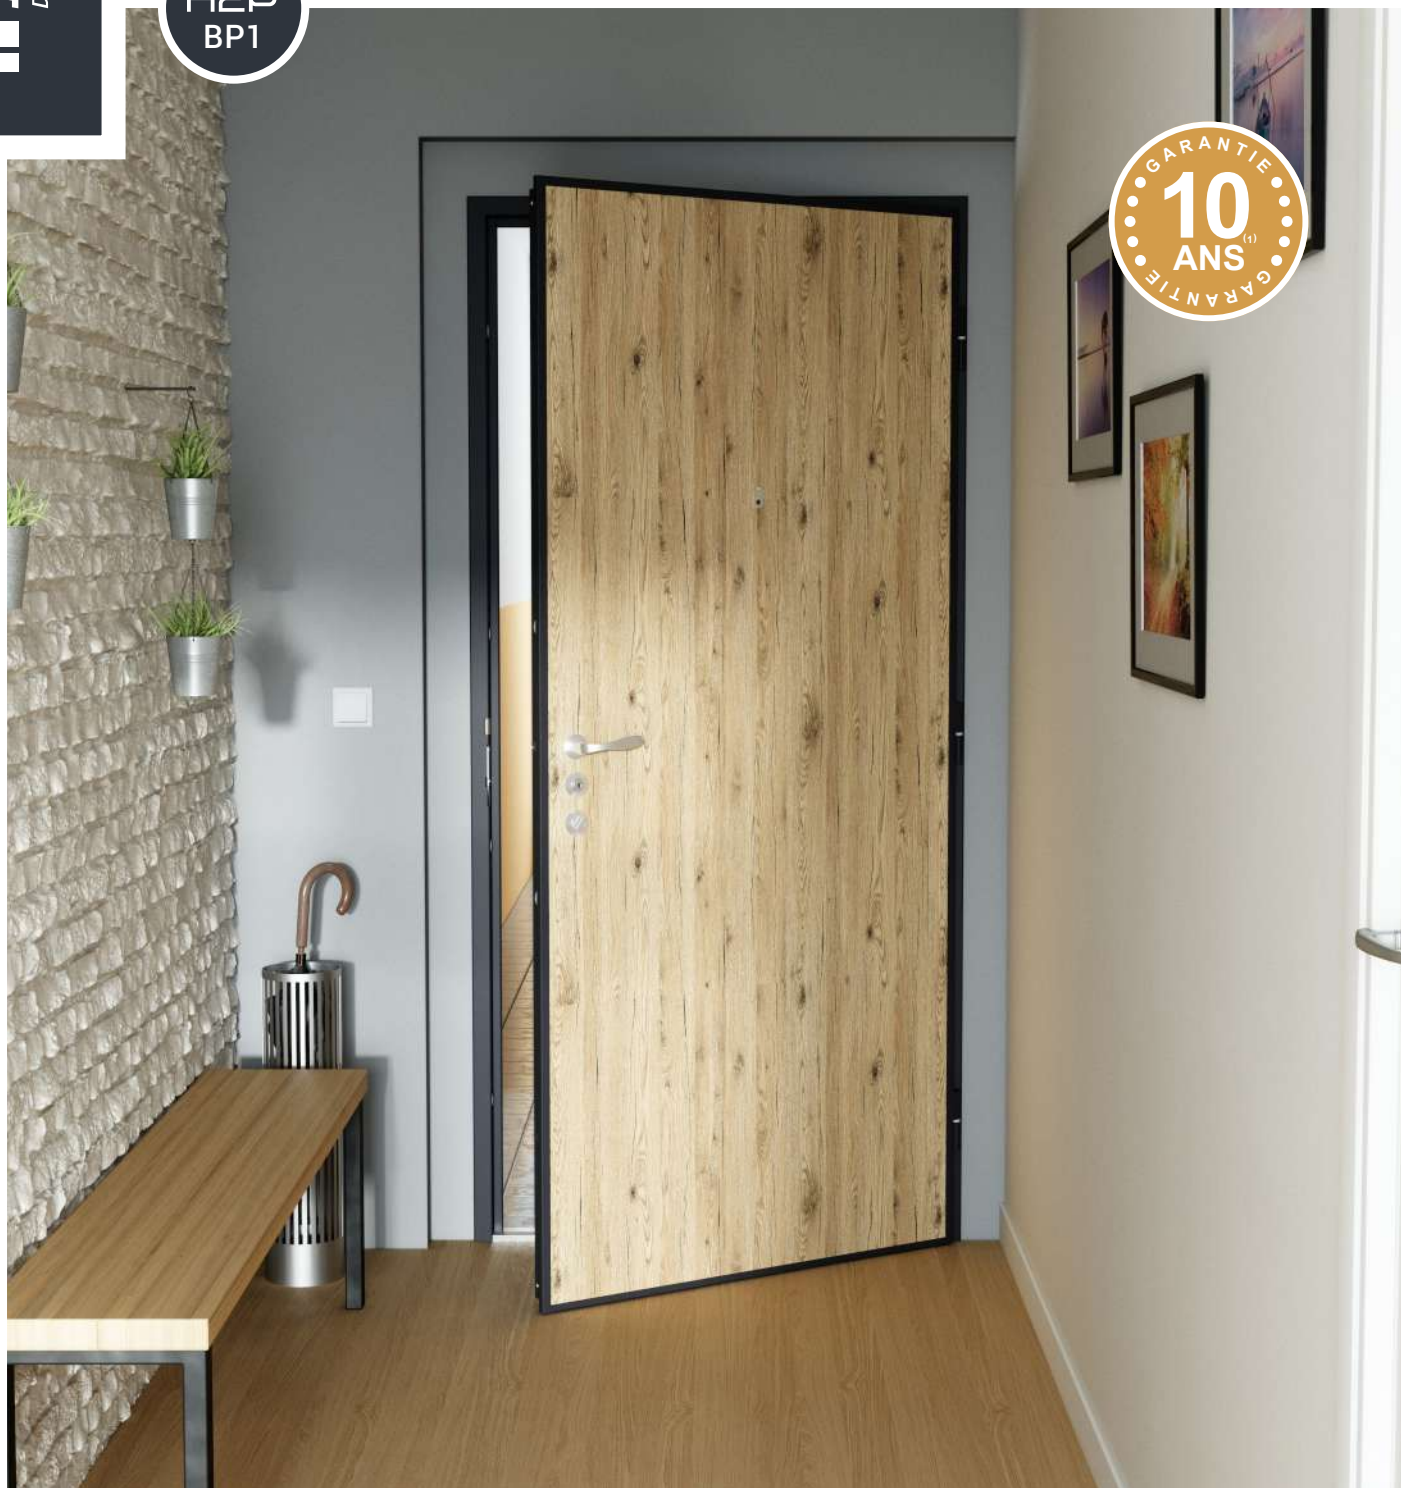

PORTE D'APPARTEMENT

PICARD
Depuis 1720 SERRURES

Porte blindée **Diamant 10**

La sécurité pour tous

(1) Voir conditions de garantie avec votre conseiller Picard Serrures.
(2) Photos non contractuelles. Porte présentée avec panneau mélaminé standard 'Chêne Bordeaux Clair' et RAL du bâti '9005 sablé'.

Une porte blindée accessible...

Avec **Diamant 10**, Picard Serrures vous propose une porte d'un haut **niveau de qualité**.
Parfaitement adaptée aux appartements, elle est dotée de caractéristiques techniques uniques :