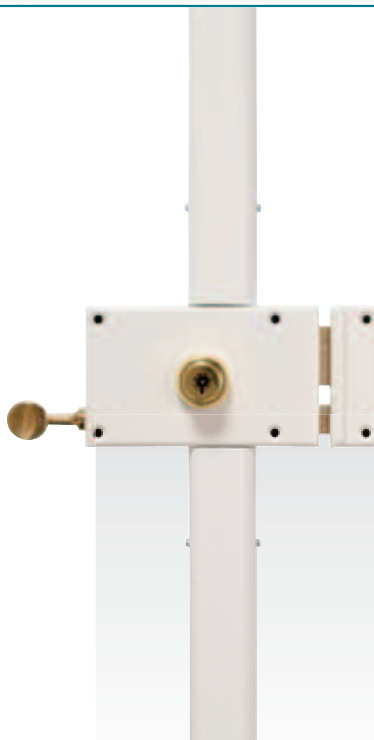

Chronos 70 mm axe à 45 mm

Description

Coffre vertical de 70x120mm
Axe du cylindre 45mm
Protège-cylindre et pastille tournante

Dimensions du cylindre

Dimension minimum 47.5mm
Rallongement par 10mm

Disponible en plusieurs versions

Disponible en plusieurs versions

- Fouillot
- Pêne dormant

Conditionnement

Unitaire
4 clés par serrure de stock avec accessoires et notice de pose (2 clés par serrure sur combinaison ou s'ouvrant), un jeu de tringles et caches tringles.
Poids de l'ensemble 5,5kg

à fouillot

Livré
sous
72h

Haut & bas A2P*

Chronos 140 axe à 70 mm

Description

Coffre horizontal de 140x85mm
Axe du cylindre 70mm
Protège-cylindre et pastille tournante

Disponible en plusieurs versions

- Fouillot
- Tirage
- Pêne dormant

Dimensions du cylindre

Dimension minimum 47.5mm
Rallongement par 10mm

Conditionnement

Unitaire
4 clés par serrure de stock avec accessoires et notice de pose (2 clés par serrure sur combinaison ou s'ouvrant), un jeu de tringles et caches tringles.
Poids de l'ensemble 5,2kg