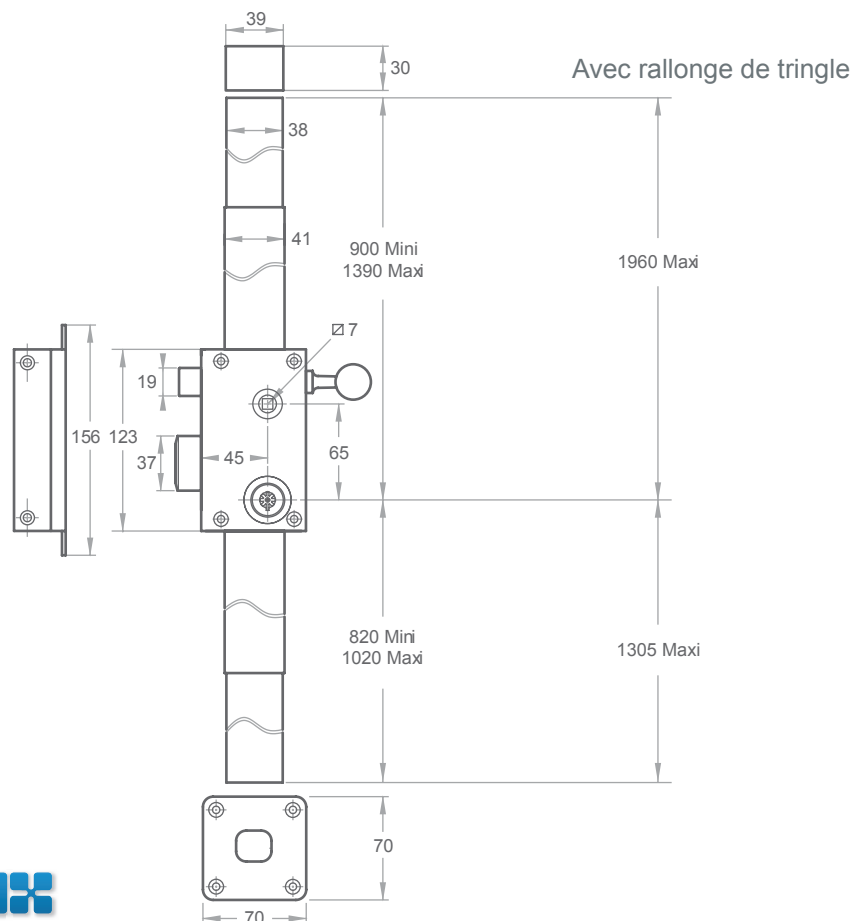

Chronos 70 mm axe à 45 mm

Description

Coffre vertical de 70x120mm
Axe du cylindre 45mm
Protège-cylindre et pastille tournante

Dimensions du cylindre

Dimension minimum 47.5mm
Rallongement par 10mm

Disponible en plusieurs versions

- Fouillot
- Tirage
- Pêne dormant

Conditionnement

Unitaire
4 clés par serrure de stock avec accessoires et notice de pose (2 clés par serrure sur combinaison ou s'entrouvrant), un jeu de tringles et caches tringles.
Poids de l'ensemble 5,3kg

Appliques multipoints

Haut & bas A2P*

Chronos 80 mm axe à 55 mm

Description

Coffre vertical de 80x120mm
Axe du cylindre 55mm
Protège-cylindre et pastille tournante

Dimensions du cylindre

Dimension minimum 47.5mm
Rallongement par 10mm

à fouillot

Livré
sous
72h

Haut & bas A2P*

Chronos 140 axe à 70 mm

Description

Coffre horizontal de 140x85mm
Axe du cylindre 70mm
Protège-cylindre et pastille tournante

Disponible en plusieurs versions

- Fouillot
- Tirage
- Pêne dormant