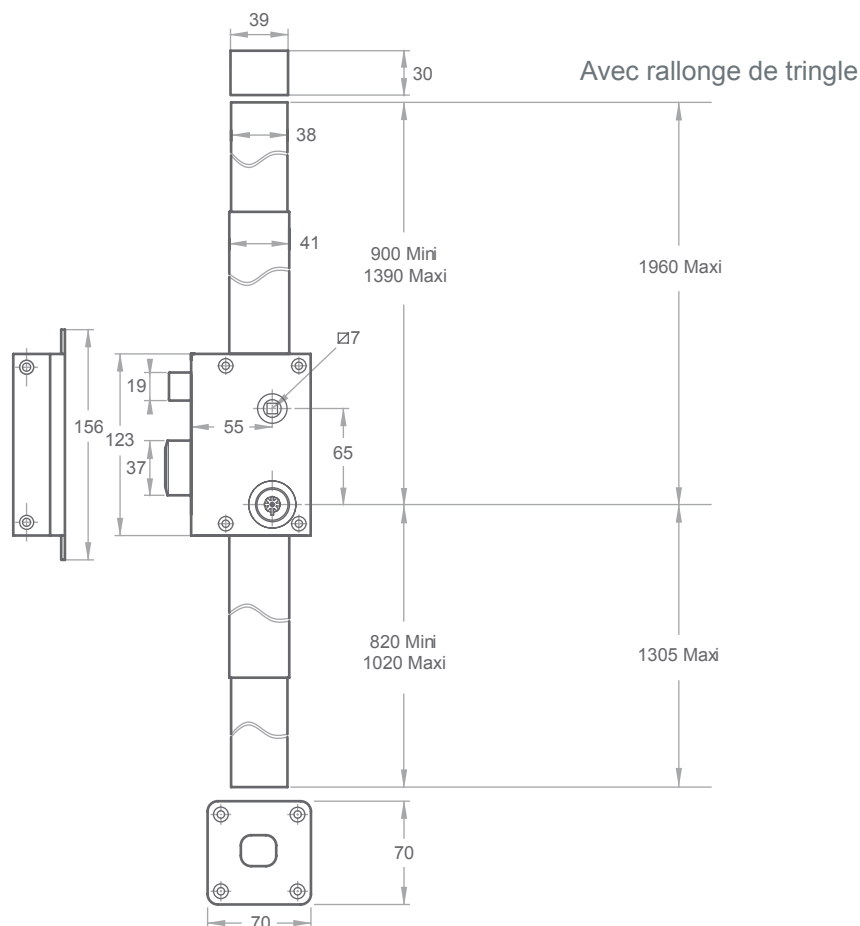

Chronos 70 mm axe à 45 mm

Description

Coffre vertical de 70x120mm
Axe du cylindre 45mm
Protège-cylindre et pastille tournante

Dimensions du cylindre

Dimension minimum 47.5mm
Rallongement par 10mm

Disponible en plusieurs versions

Appliques multipoints

Haut & bas A2P*

Chronos 80 mm axe à 55 mm

Description

Coffre vertical de 80x120mm
Axe du cylindre 55mm
Protège-cylindre et pastille tournante

Dimensions du cylindre

Dimension minimum 47.5mm
Rallongement par 10mm

à fouillot

Livré
sous
72h

Haut & bas A2P*

Chronos 140 axe à 70 mm

Description

Coffre horizontal de 140x85mm
Axe du cylindre 70mm
Protège-cylindre et pastille tournante

Disponible en plusieurs versions

- Fouillot
- Tirage
- Pêne dormant

Dimensions du cylindre

Dimension minimum 47.5mm
Rallongement par 10mm

Conditionnement

Unitaire
4 clés par serrure de stock avec accessoires et notice de pose (2 clés par serrure sur combinaison ou s'ouvrant), un jeu de tringles et caches tringles.
Poids de l'ensemble 5,2kg