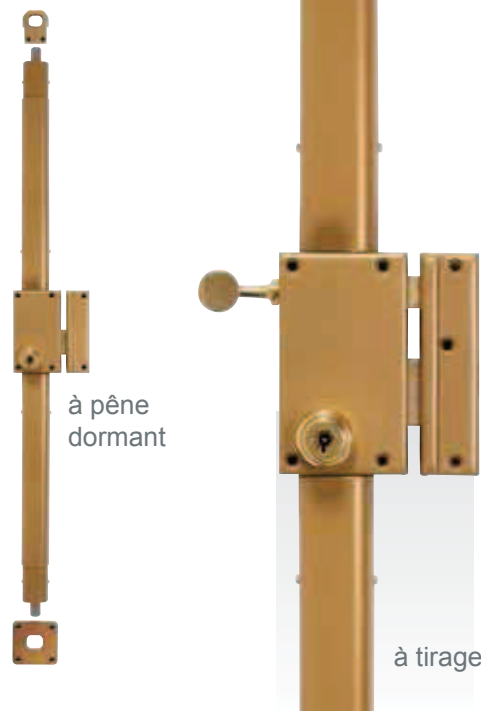

Chronos 70 mm axe à 45 mm

Description

Coffre vertical de 70x120mm
Axe du cylindre 45mm
Protège-cylindre et pastille tournante

Dimensions du cylindre

Dimension minimum 47.5mm
Rallongement par 10mm

Disponible en plusieurs versions

- Fouillot
- Tirage
- Pêne dormant

Conditionnement

Unitaire
4 clés par serrure de stock avec accessoires et notice de pose (2 clés par serrure sur combinaison ou s'entrouvrant), un jeu de tringles et caches tringles.
Poids de l'ensemble 5,3kg

Appliques multipoints

Haut & bas A2P*

Chronos 80 mm axe à 55 mm

Description

Coffre vertical de 80x120mm
Axe du cylindre 55mm
Protège-cylindre et pastille tournante

Dimensions du cylindre

Dimension minimum 47.5mm
Rallongement par 10mm

à fouillot

Livré
sous
72h

Haut & bas A2P*

Chronos 140 axe à 70 mm

Description

Coffre horizontal de 140x85mm
Axe du cylindre 70mm
Protège-cylindre et pastille tournante

Disponible en plusieurs versions

- Fouillot
- Tirage
- Pêne dormant