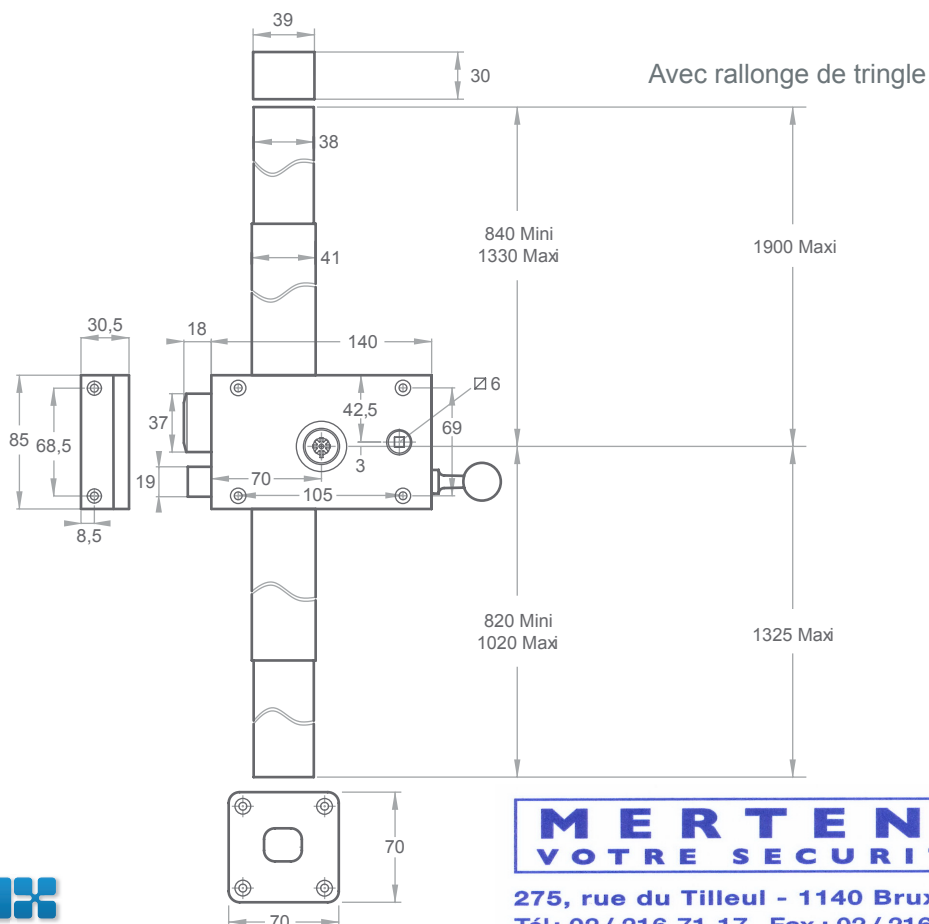

Chronos 70 mm axe à 45 mm

Description

Coffre vertical de 70x120mm
Axe du cylindre 45mm
Protège-cylindre et pastille tournante

Dimensions du cylindre

Dimension minimum 47.5mm
Rallongement par 10mm

Disponible en plusieurs versions

Appliques multipoints

Haut & bas A2P*

Chronos 80 mm axe à 55 mm

Description

Coffre vertical de 80x120mm
Axe du cylindre 55mm
Protège-cylindre et pastille tournante

Dimensions du cylindre

Dimension minimum 47.5mm
Rallongement par 10mm

à fouillot

Livré
sous
72h

Haut & bas A2P*

Chronos 140 axe à 70 mm

Description

Coffre horizontal de 140x85mm
Axe du cylindre 70mm
Protège-cylindre et pastille tournante

Disponible en plusieurs versions

- Fouillot
- Tirage
- Pêne dormant

Dimensions du cylindre

Dimension minimum 47.5mm
Rallongement par 10mm

Conditionnement

Unitaire
4 clés par serrure de stock avec accessoires et notice de pose (2 clés par serrure sur combinaison ou s'ouvrant), un jeu de tringles et caches tringles.
Poids de l'ensemble 5,2kg