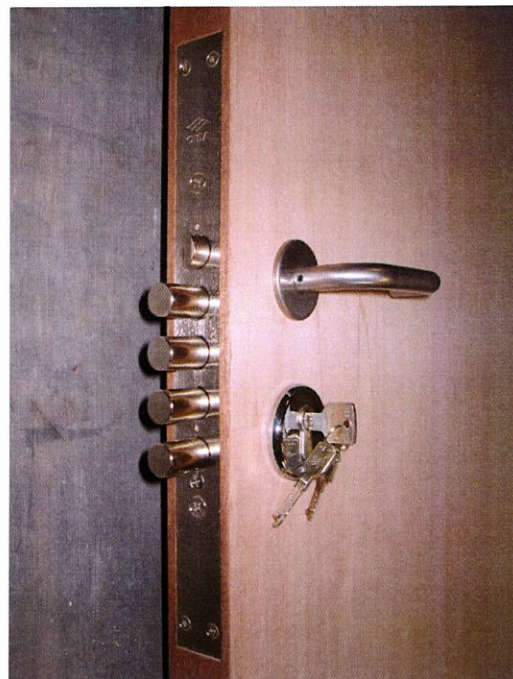

PORTE BLINDEE

CISA

CADRE METALLIQUE

Cadre métallique complet en profilés de 30/10
3 battées métalliques 20 x 30 x 2 mm

PORTE

Panneau MDF de 35 mm
Charnière acier renforcée sur toute la hauteur de la porte (2m)
2 tôles d'acier de 15/10
1 poignée Inox intérieure
1 tirant/boule Inox extérieur
1 paire de rosaces blindées Inox
1 espion
Dépose et repose des 6 chambranles

SERRURE

Serrure CISA avec cylindre profilé de sécurité
3 points encastrée
6 pènes
4 clés protégées
1 carte de propriété

OPTIONS

2 placages et 1 chant en bois + 205 EUROS
Charnière blanche + 95 EUROS

(*) Prix Hors TVA et Hors peintures (+- 500 EUROS)