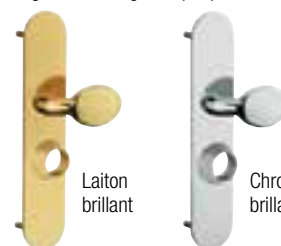

Poirier sauvage

Palissandre

Movingui moiré
T497

- Panneaux moderne & design

Métal

Chic & Pop

LES ACCESSOIRES

► Standard :

Poignées de tirage sur plaque

Laiton
brillant

Chromé
brillant

NOUVEAU

Existe en
chromé mat

Béquille laiton effet brossé sur plaque palière brillante

Béquille chromée effet
brossé sur plaque
palière brillante

Béquille chromée effet brossé sur plaque palière mat

Microviseurs
grand angle
(laiton, chromé ou mixte)

► Option :

Pommeau
chromé

Pommeau
laiton

Heurtoirs

Bâton de maréchal (Dim = 1 mètre ou 50 cm)

Judas numérique avec écran LCD